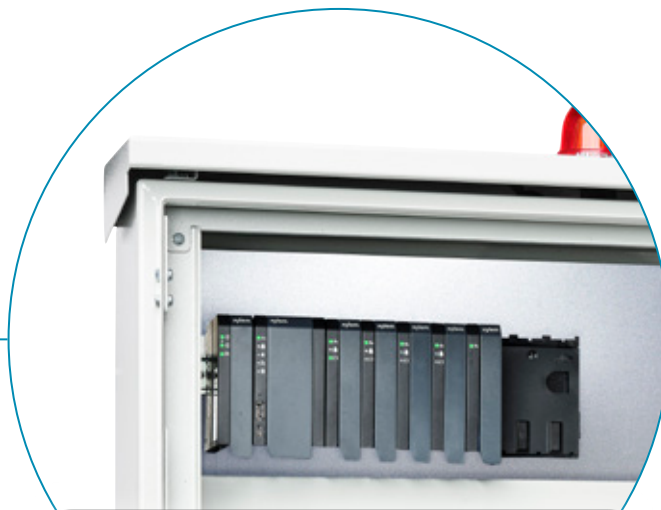

Xylem Nexicon™

DE FLEXIBELE TOTAALOPLOSSING ONTWIKKELT DOOR WATEREXPERTS

Maak kennis met Xylem Nexicon™

Een flexibele en innovatieve oplossing om al uw afvalwaterpompstations te beheren, speciaal ontworpen door waterexperts van wereldklasse.

Met de Xylem Nexicon™ kunt u al uw assets in alle afvalwatertoepassingen™ monitoren, controleren en de operationele kosten verlagen.

Installeer Nexicon™ met de standaard uitgebreide mogelijkheden of afwijkende specificaties met de mogelijkheid om de geïntegreerde hardware en software eenvoudiging in de toekomst aan te passen wanneer uw behoeften veranderen.

CLOUD

Dataopslag
Databeheer
Datavisualisatie
Inzicht in gegevens

HARDWARE

Al uw water
apparatuur

Kostenreductie direct vanaf het begin

Nexicon™ is gebouwd met **modules** die vooraf zijn geconfigureerd voor uw watertoepassingen door Xylem's ervaren ingenieurs. U bespaart direct vanaf het begin op ontwerp, installatie en het gebruik van de pomp. Met de Xylem Nexicon™ levert uw installatie **hogere prestaties en is efficiënt** onderhoud mogelijk waardoor de kosten gedurende de gehele levensduur worden verlaagd.

Eenvoudig configureerbare software

De Xylem Nexicon™ is eenvoudig te bedienen en configureren door de **gebruiksvriendelijke interface**. Eenmaal aangesloten, brengt Nexicon™ meerdere onderdelen samen onder één gestroomlijnd systeem dat opereert, monitort en zich probleemloos aanpast.